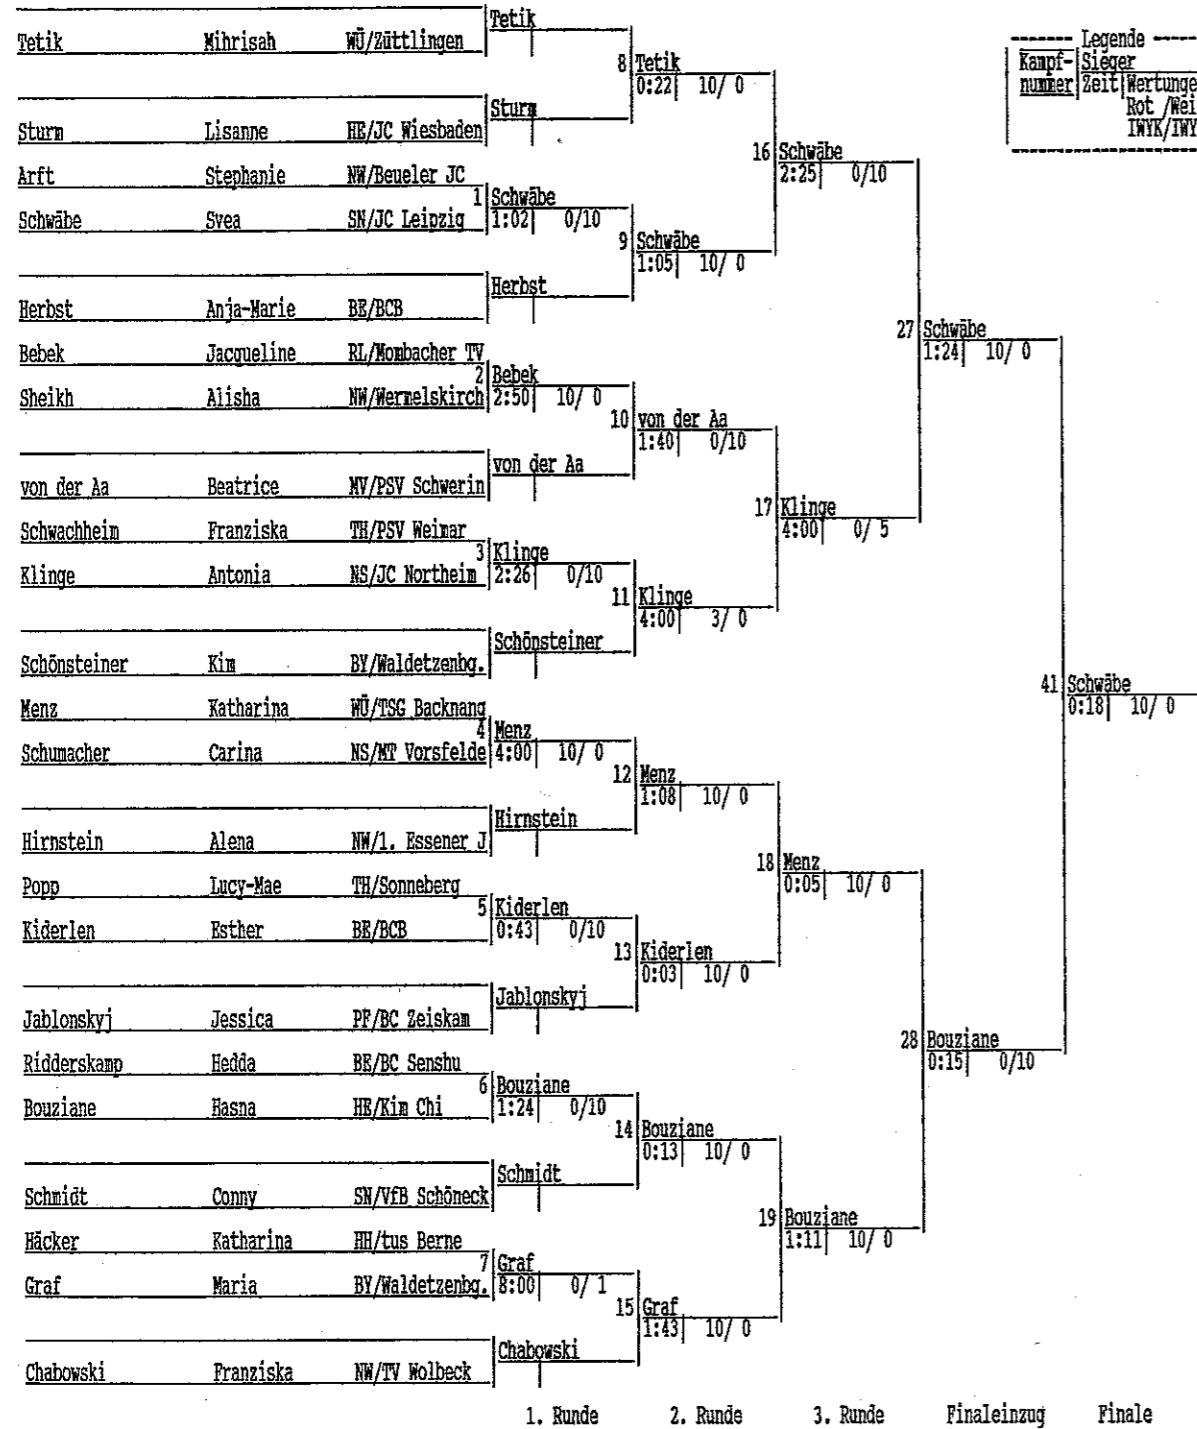

-40 kg
U17w

Deutsche Meisterschaft Frauen U17
Neuhof/HE, 18.02.06

Teilnehmerzahl: 23 Doppel-KO-System für 32 Teilnehmer
JUDO! V2.3 (18)

Seite 1

Haupttrunde

-40 kg
U17w

Deutsche Meisterschaft Frauen U17
Neuhof/HE, 18.02.06

Teilnehmerzahl: 23 Doppel-KO-System für 32 Teilnehmer
JUDO! V2.3 (18)

Seite 2

Trostrunde