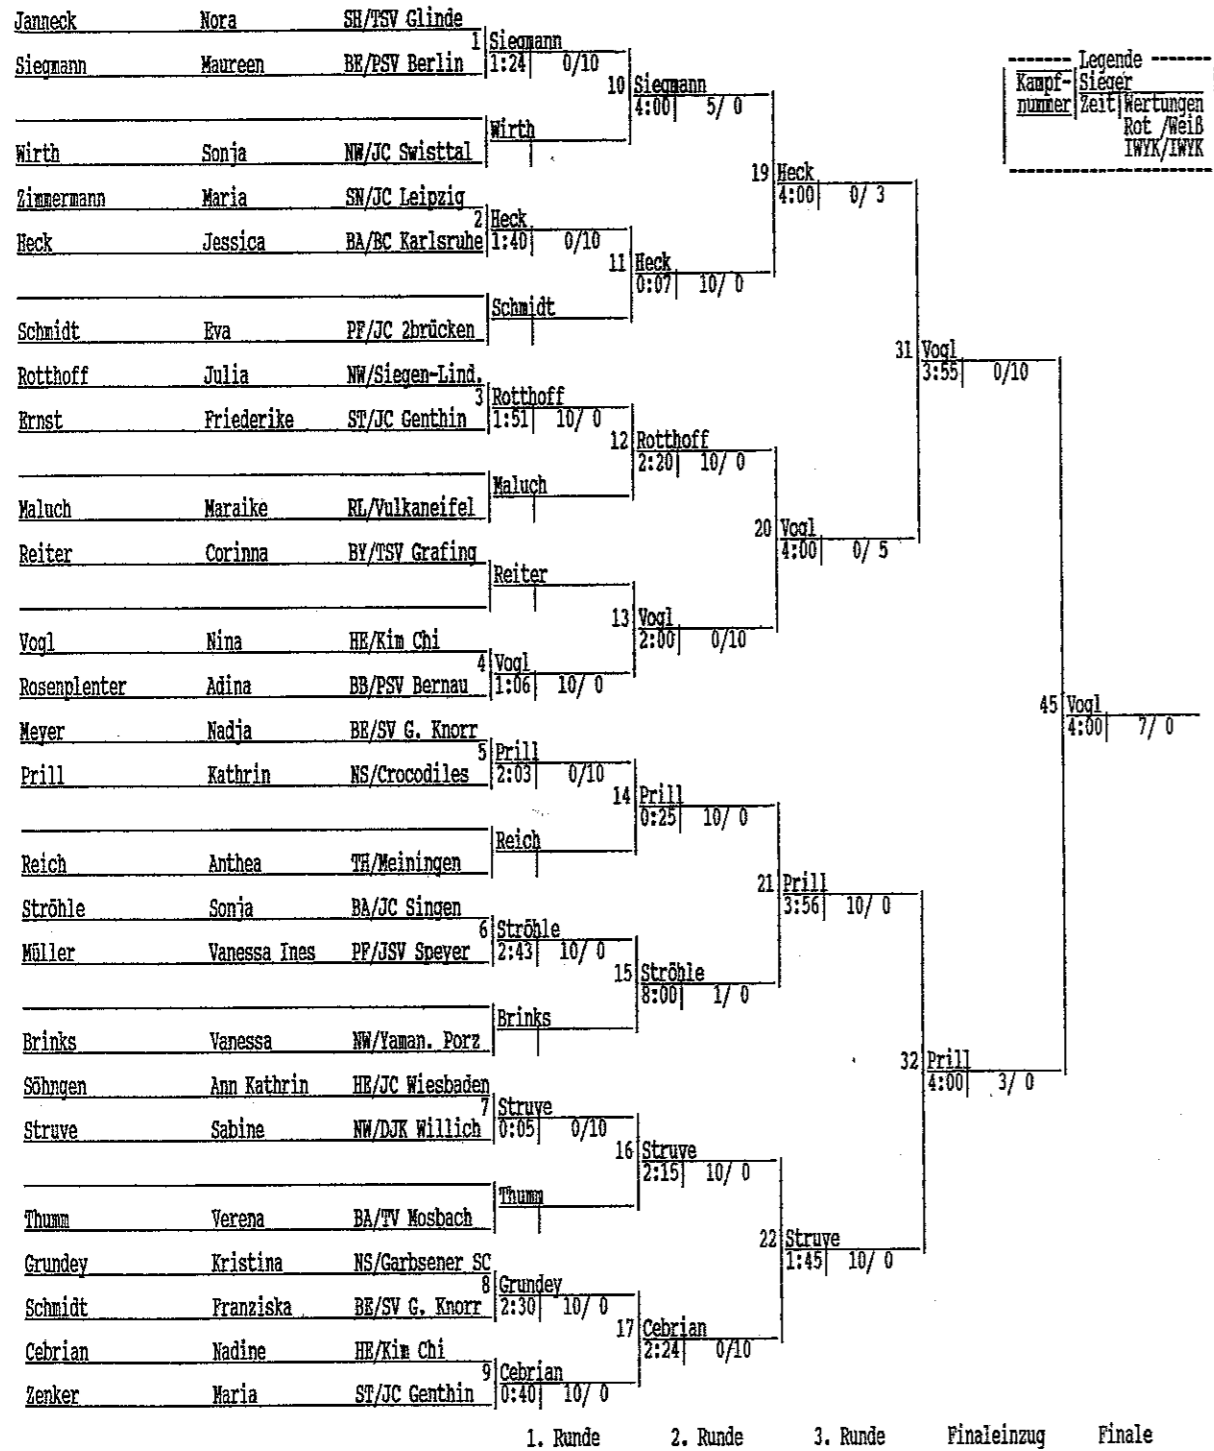

-44 kg
U17w

Deutsche Meisterschaft Frauen U17
Neuhof/HE, 18.02.06

Teilnehmerzahl: 25 Doppel-KO-System für 32 Teilnehmer
JUDO! V2.3 (18)

Seite 1

Hauptrunde

-44 kg
U17w

Deutsche Meisterschaft Frauen U17
Neuhof/HE, 18.02.06

Teilnehmerzahl: 25 Doppel-KO-System für 32 Teilnehmer
JUDO! V2.3 (18)

Seite 2

Trostrunde