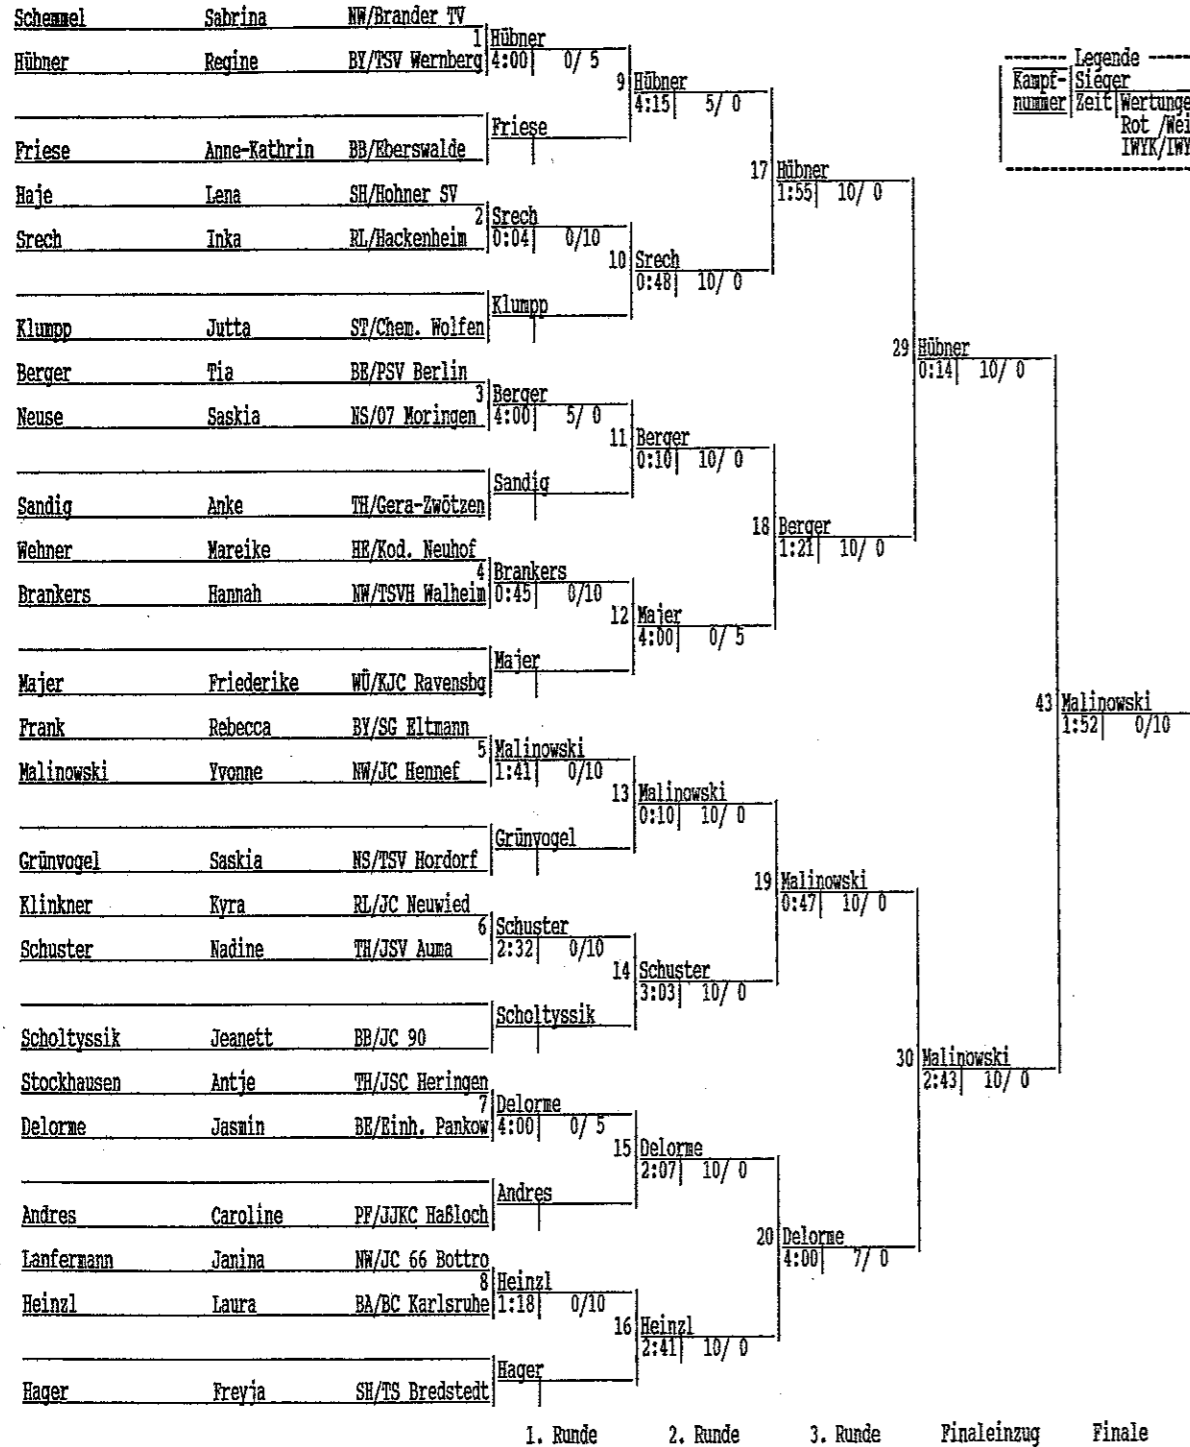

-70 kg
U17w

Deutsche Meisterschaft Frauen U17
Neuhof/HE, 18.02.06

Teilnehmerzahl: 24 Doppel-KO-System für 32 Teilnehmer
JUDO! V2.3 (18)

Seite 1

Haupttrunde

Legende	
Kampfnummer	Sieger
	Zeit
	Wertungen
	Rot / Weiß
	IWK / IWK

-70 kg
U17w

Deutsche Meisterschaft Frauen U17
Neuhof/HE, 18.02.06

Teilnehmerzahl: 24 Doppel-KO-System für 32 Teilnehmer
JUDO! V2.3 (18)

Seite 2

Trostrunde

Legende	
Kampfnummer	Sieger
	Zeit
	Wertungen
	Rot / Weiß
	IWK / IWK