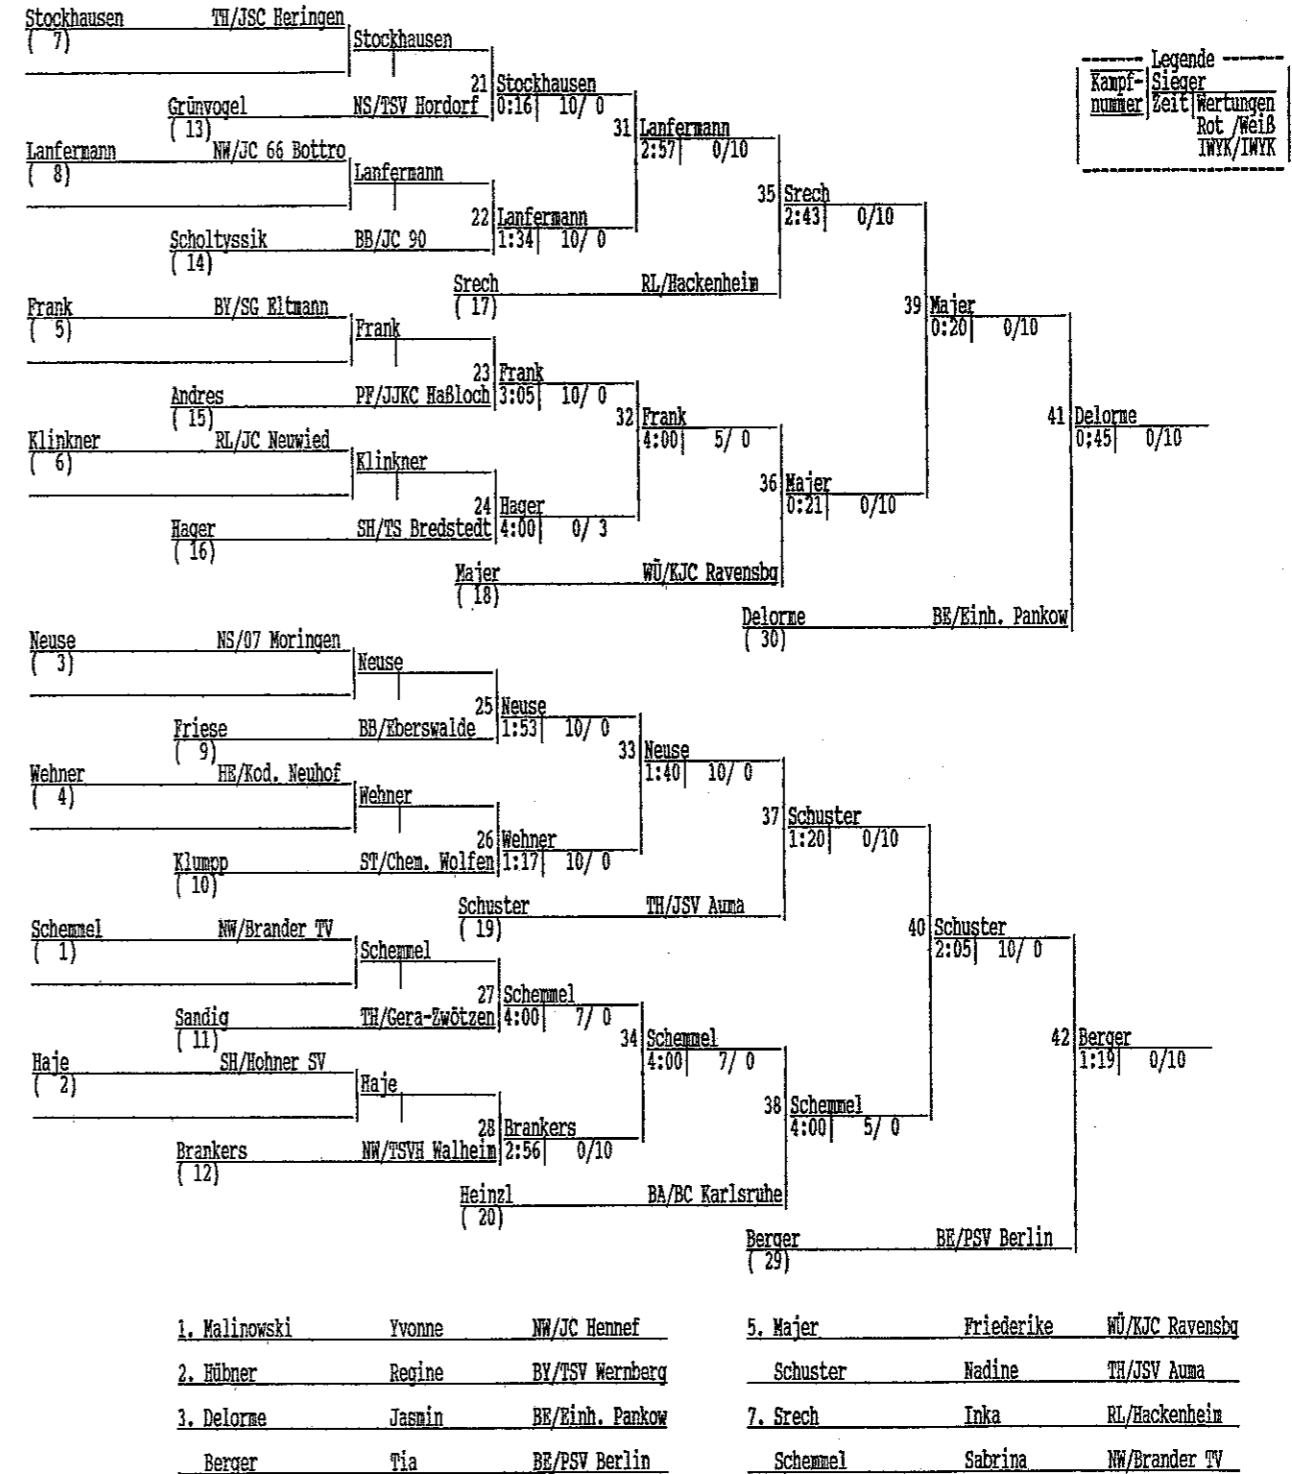

-70 kg
U17w

Deutsche Meisterschaft Frauen U17
Neuhof/HE, 18.02.06

Teilnehmerzahl: 24 Doppel-KO-System für 32 Teilnehmer
JUDO! V2.3 (18)

Seite 1

Haupttrunde

Legende	
Kampfnummer	Sieger
	Zeit
	Wertungen
	Rot / Weiß
	IWK / IWK

-70 kg
U17w

Deutsche Meisterschaft Frauen U17
Neuhof/HE, 18.02.06

Teilnehmerzahl: 24 Doppel-KO-System für 32 Teilnehmer
JUDO! V2.3 (18)

Seite 2

Trostrunde

Legende	
Kampfnummer	Sieger
	Zeit
	Wertungen
	Rot / Weiß
	IWK / IWK