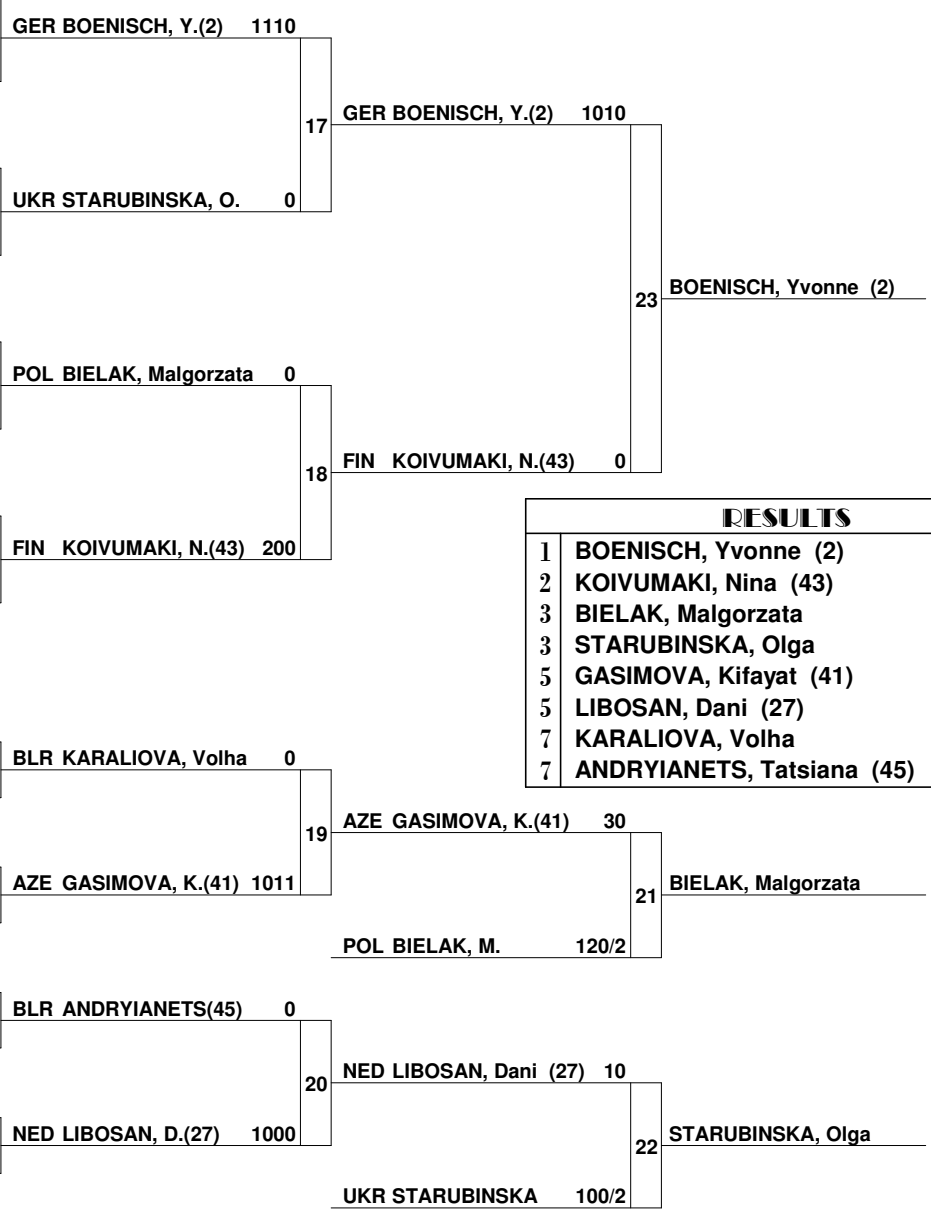

1	GER BOENISCH, Yvonne (2)	232	1	GER BOENISCH, Y.(2)	1000
9	BLR KARALIOVA, Volha	0/1	1		
5	NOR HYSTAD, May Linn	11/1	2	NOR HYSTAD, May Linn	0
13	FIN KALLIONIEMI, Eveliina	1/1	2		
3	RUS ALEXANDROVA, Arina (35)	1010	3	RUS ALEXANDROVA(35)	111
11	EST KARPOVA, Marta	0	3		
7	AZE GASIMOVA, Kifayat (41)	10	4	UKR STARUBINSKA	141/3
15	UKR STARUBINSKA, Olga	1011	4		
2	BEL ONGENA, Katrien (17)	0	5	POL BIELAK, M.	1000
10	POL BIELAK, Malgorzata	100	5		
6	BLR ANDRYIANETS, Tatsiana (45)	1010	6	BLR ANDRYIANETS(45)	0
14	EST BEZKO, Julia	0	6		
4	NED LIBOSAN, Dani (27)	1002	7	NED LIBOSAN, Dani (27)	0
12	AZE YUSUBOVA, Ramila	11	7		
8	FIN KOIVUMAKI, Nina (43)	1020	8	FIN KOIVUMAKI, N.(43)	1000
16	LAT MAZURE, Marina	0	8		

	BLR KARALIOVA, V.	1000	13	BLR KARALIOVA, Volha	0
	NOR HYSTAD, May Linn	110	13		
	AZE GASIMOVA, K.(41)	1000	14	AZE GASIMOVA, K.(41)	1011
	RUS ALEXANDROVA(35)	0	14		
	BEL ONGENA, K.(17)	0	15	BLR ANDRYIANETS(45)	0
	BLR ANDRYIANETS(45)	1000	15		
	LAT MAZURE, Marina	0/2	16	NED LIBOSAN, D.(27)	1000
	NED LIBOSAN, D.(27)	1120	16		