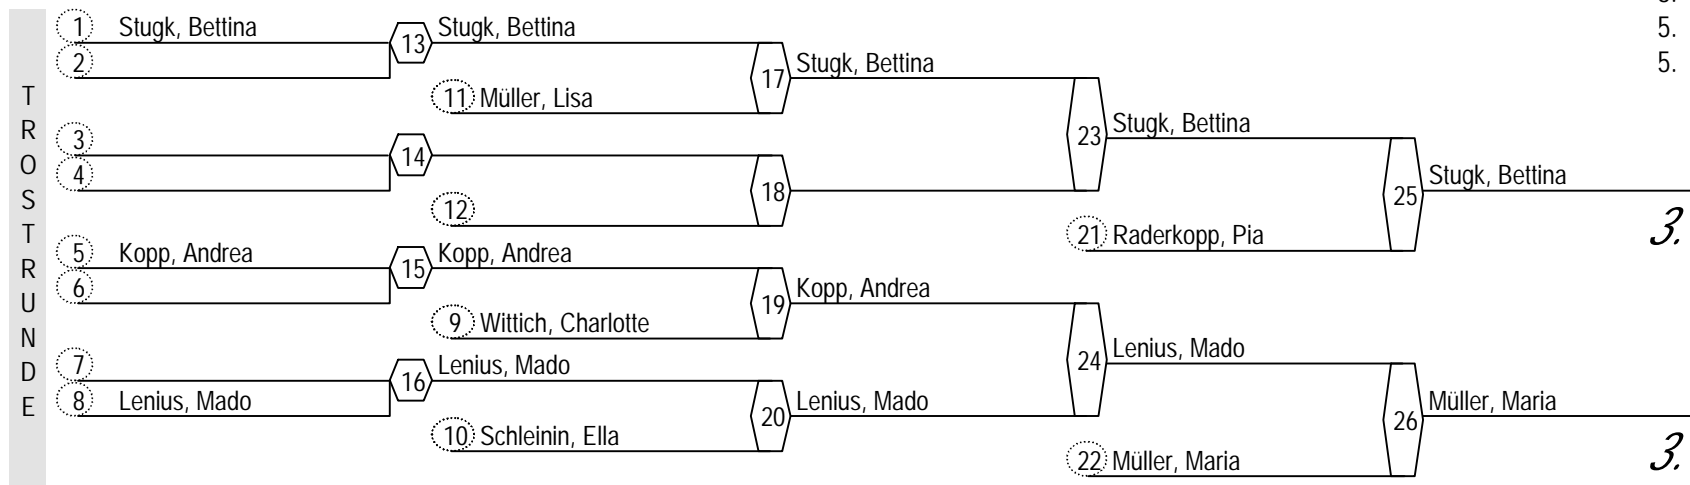

- Platzierungen
1. Bohm, Julia JC "Samura"
 2. Daue, Jasmin PSV Bernau
 3. Stugk, Bettina Jüterbog
 3. Müller, Maria Ludwigsfelde
 5. Radzikowski, Sarah Schönwald
 5. Raderkopp, Pia PSV Bernau

le